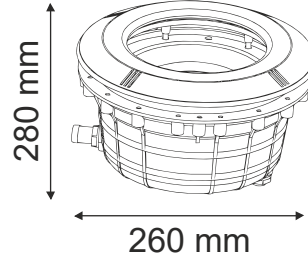

AL 4045SC-CR

Ampul dahil değildir.

Ampul	: Par56
Renk	: Krom
Volt	: 12 V
Koli	: 10 adet
Koli Ölçü	: 90 x 29,5 x 56,5 cm
Koli Kilo	: 12,50 kg

Özellikler

Krom kaplama ABS kapak
Vidalı montaj sistemi
Siva altı havuz aydınlatma armatürü