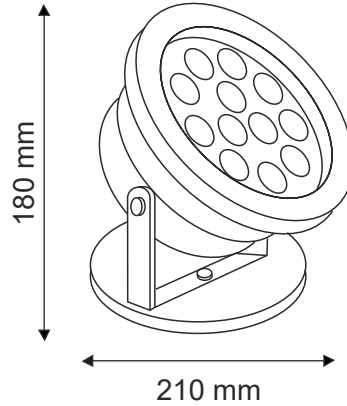

**AL S3625**

**PASLANMAZ DÖKÜM SU ALTI ARMATÜR**

<b>LED</b>	: 9x1W & 12x1W Power LED
<b>LED Rengi</b>	: Beyaz, Gün Işıđı, Mavi, Yeşil, Amber, Kırmızı, RGB
<b>Lümen</b>	: 900 lümen & 1200 lümen 1980 lümen & 2640 lümen
<b>Volt</b>	: DC 12V
<b>Watt</b>	: 9x1W & 12x1W : 9x3W & 12x3W Full colour RGB
<b>Koli Adet</b>	: 1 Adet

**Özellikler**

AISI 316L kalite paslanmaz çelik gövde  
Temperli cam  
RGB full colour  
Sıva üstü su altı armatür