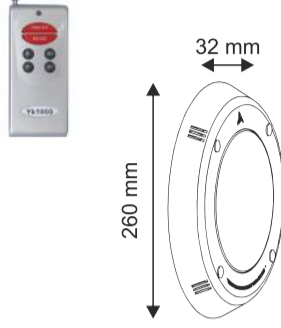

AL 4055 150/240 CR (RGB)

RGB SIVA ÜSTÜ LED' Lİ HAVUZ ARMATÜRÜ

ALÜMİNYUM GÖVDE
Sadece 32 mm

U.V. CE IP68 F CLASS III

LED	: 150 Ad. 3 çipli 5050 SMD LED : 240 Ad. 3 çipli 5050 SMD LED
LED Rengi	: RGB
Volt	: DC 12V
Watt	: 30 W. (AL 4055-150 RGB) 50 W. (AL 4055-240 RGB)
Koli Adet	: 12 Ad.
Koli Ölçü	: 62 x 27 x 27,5 cm

Özellikler

32 mm ince ve şık tasarım
Krom ABS kapak
Yüksek ışık, uzun ömür, düşük enerji tüketimi
Alüminyum soğutuculu gövde
UV korumalı darbeye dayanıklı cam
RGB full colour
Tuzlu suda kullanılamaz
1 yıl garanti

YENİ DİZAYN SMD LED' Lİ SIVA ÜSTÜ HAVUZ ARMATÜRLERİ
TERMAL RESİN & ALÜMİNYUM SOĞUTUCULU GÖVDE

PATENTLİ

ÖZELLİKLER

- Düşük enerji tüketimi.
- Yüksek ışık.
- Uzun ömür.
- Alüminyum & Termal Resin soğutuculu özel patentli gövde.
- Darbeye ve UV ışınlarına karşı dayanıklı cam.
- Diğer armatürlere göre düşük kurulum maliyeti.
- 32 mm ince ve şık dizayn.
- ABS & Paslanmaz çelik kapak.
- IP68 korumalı gövde
- 1 yıl garanti