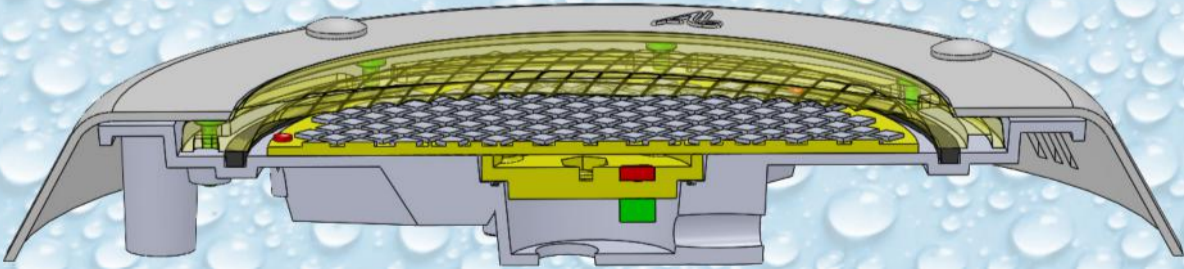

AL 4055 150/240 CR (RGB)

RGB SIVA ÜSTÜ LED' Lİ HAVUZ ARMATÜRÜ

ALÜMİNYUM GÖVDE
Sadece 32 mm

U.V. CE IP68 F CLASS III

LED	: 150 Ad. 3 çipli 5050 SMD LED : 240 Ad. 3 çipli 5050 SMD LED
LED Rengi	: RGB
Volt	: DC 12V
Watt	: 30 W. (AL 4055-150 RGB) 50 W. (AL 4055-240 RGB)
Koli Adet	: 12 Ad.
Koli Ölçü	: 62 x 27 x 27,5 cm

Özellikler

32 mm ince ve şık tasarım
Krom ABS kapak
Yüksek ışık, uzun ömür, düşük enerji tüketimi
Alüminyum soğutuculu gövde
UV korumalı darbeye dayanıklı cam
RGB full colour
Tuzlu suda kullanılamaz
1 yıl garanti

YENİ DİZAYN SMD LED' Lİ SIVA ÜSTÜ HAVUZ ARMATÜRLERİ
TERMAL RESİN & ALÜMİNYUM SOĞUTUCULU GÖVDE

PATENTLİ

ÖZELLİKLER

- Düşük enerji tüketimi.
- Yüksek ışık.
- Uzun ömür.
- Alüminyum & Termal Resin soğutuculu özel patentli gövde.
- Darbeye ve UV ışınlarına karşı dayanıklı cam.
- Diğer armatürlere göre düşük kurulum maliyeti.
- 32 mm ince ve şık dizayn.
- ABS & Paslanmaz çelik kapak.
- IP68 korumalı gövde
- 1 yıl garanti