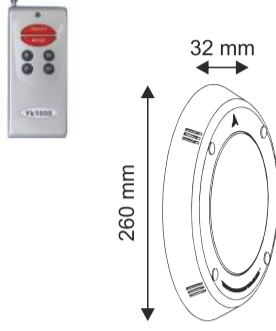

AL 4055TR 150/240 SS (RGB)

RGB SIVA ÜSTÜ LED' Lİ HAVUZ ARMATÜRÜ

TERMAL REZİN GÖVDE
Sadece 32 mm

U.V. CE IP68 F CLASS III

LED	: 150 Ad. 3 çipli 5050 SMD LED : 240 Ad. 3 çipli 5050 SMD LED
LED Rengi	: RGB
Volt	: DC 12V
Watt	: 30 W. (AL 4055-150 RGB) : 50 W. (AL 4055-240 RGB)
Koli Adet	: 12 Ad.
Koli Ölçü	: 62 x 27 x 27,5 cm

Özellikler

32 mm ince ve şık tasarım
AISI 316L Paslanmaz çelik kapak
Yüksek ışık, uzun ömür, düşük enerji tüketimi
UV korumalı Termal Resin soğutuculu gövde
UV korumalı darbeye dayanıklı cam
RGB full colour
Tuzlu suda kullanılabilir
1 yıl garanti

YENİ DİZAYN SMD LED' Lİ SIVA ÜSTÜ HAVUZ ARMATÜRLERİ
TERMAL RESİN & ALÜMİNYUM SOĞUTUCULU GÖVDE

PATENTLİ

ÖZELLİKLER

- Düşük enerji tüketimi.
- Yüksek ışık.
- Uzun ömür.
- Alüminyum & Termal Resin soğutuculu özel patentli gövde.
- Darbeye ve UV ışınlarına karşı dayanıklı cam.
- Diğer armatürlere göre düşük kurulum maliyeti.
- 32 mm ince ve şık dizayn.
- ABS & Paslanmaz çelik kapak.
- IP68 korumalı gövde
- 1 yıl garanti