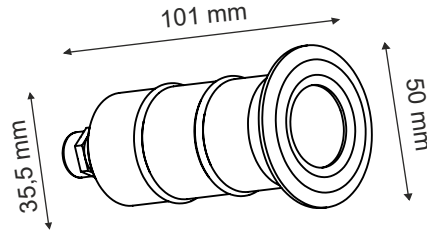

AL 3195

1X1W - 1X3W POWER LED`Lİ PASLANMAZ ÇELİK HAVUZ ARMATÜRÜ

LED	: 1x1W & 1x3W Power LED
LED Rengi	: Beyaz, Gün Işıđı, Mavi, Yeşil, Kırmızı, Amber
Lümen	: 100 lümen & 220 lümen
Volt	: 12 VDC
Watt	: 1x1W & 1x3W
Koli Adet	: 30 Adet

Özellikler

AISI 316L kalite paslanmaz çelik
Temperli cam
40mm borulara göre (10 ATÜ)
Siva altı havuz armatürü

U.V.   IP68     CLASS III